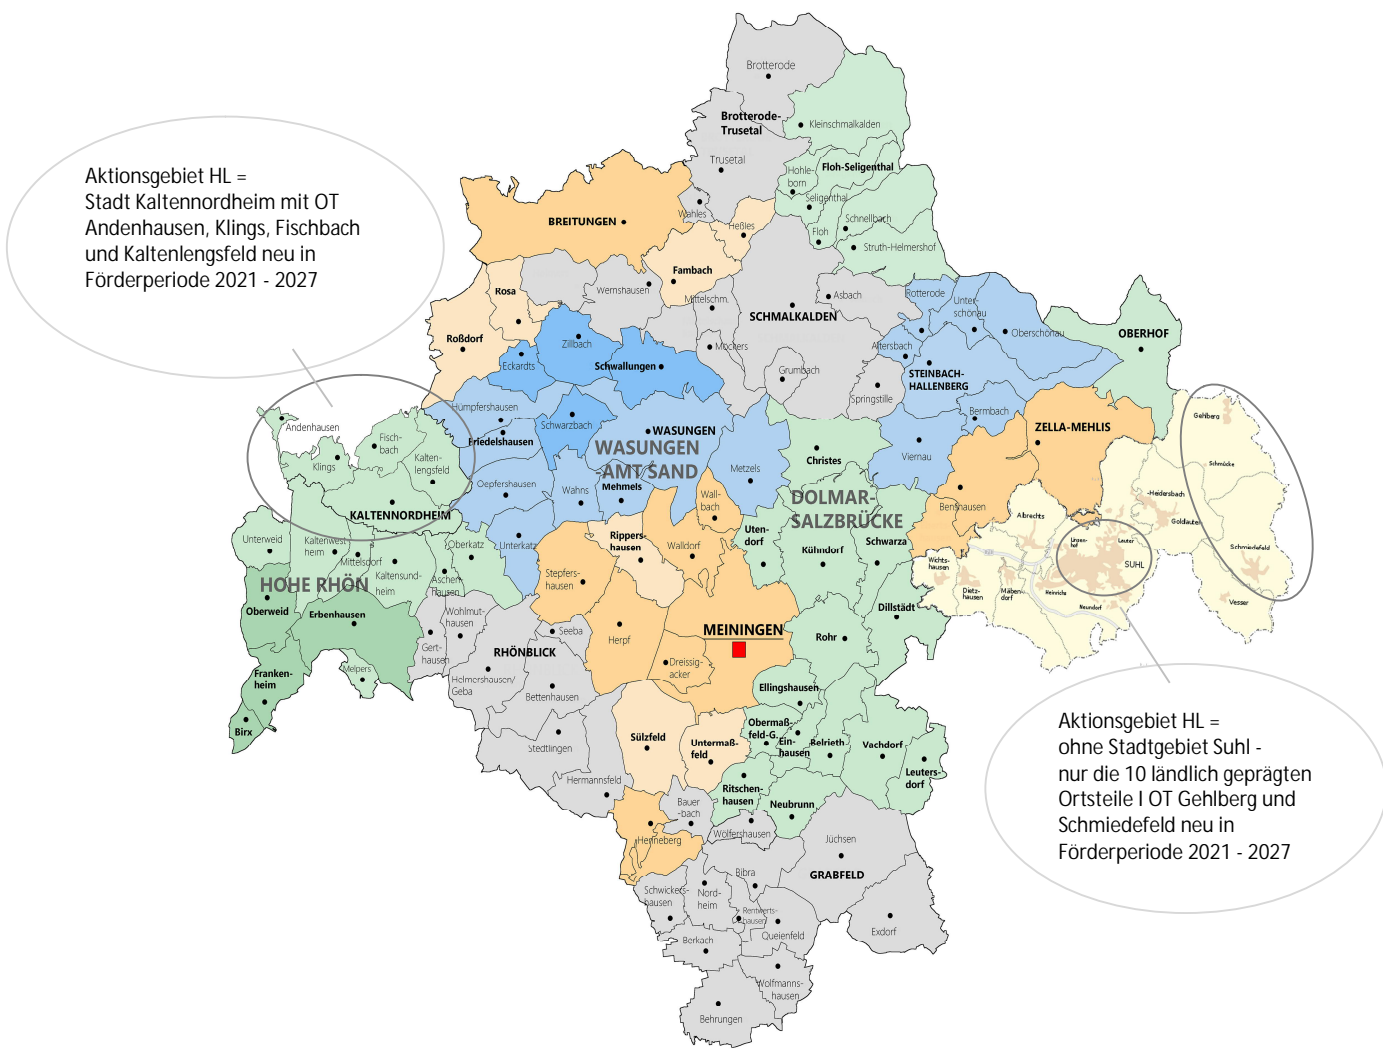

RAG LEADER „Henneberger Land“ e.V.
Region Henneberger Land – Interessenbekundung LEADER 2021 – 2027
Beteiligte Gebietskörperschaften | Gemeinden | Ortsteile

Quelle: Landkreis Schmalkalden-Meiningen = Landratsamt SM-MGN | Stand: Februar 2020
10 ländlich geprägte Ortsteile der kreisfreien Stadt Suhl = <https://commons.wikimedia.org/w/index.php?curid=76172926>